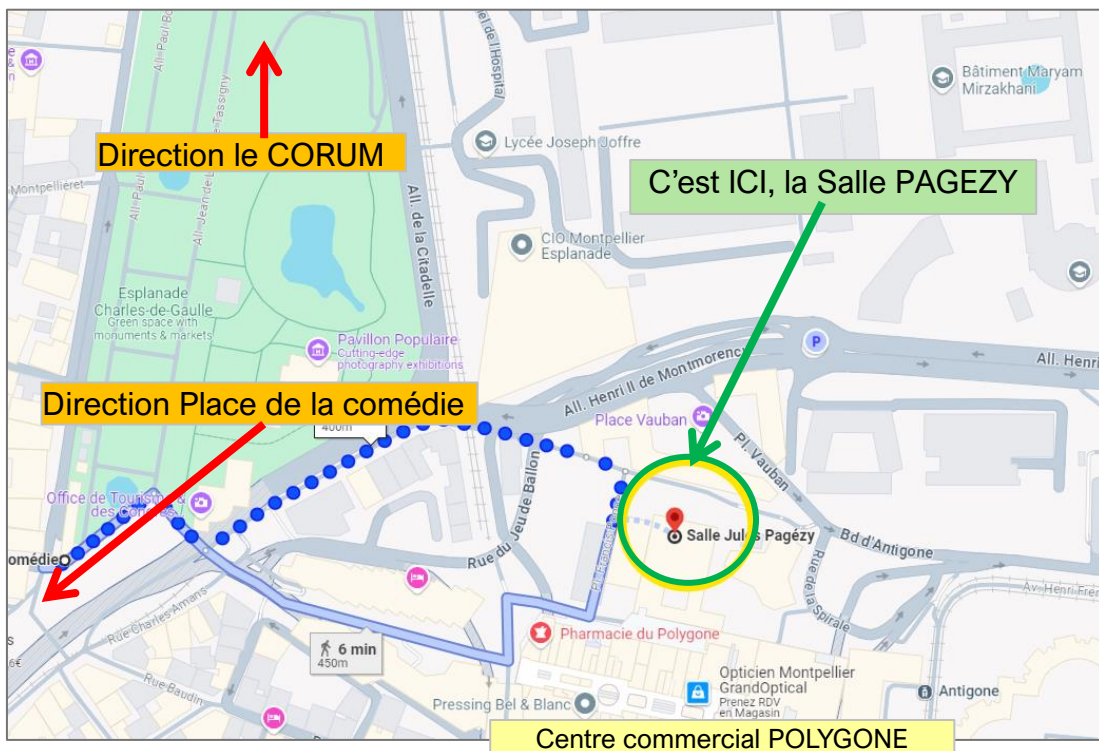

CONGRÈS OA France 2024

Salle Jules PAGEZY

1 place Francis Ponge

34000 Montpellier

En TRAM, 3 possibilités :

1. TRAM 1 et 2 arrêt station «COMÉDIE»
2. TRAM 3 arrêt station «GARE»
3. TRAM 4 arrêt station «CORUM »

PARKING/Stationnement :

- Possibilité de se garer aux terminus TRAM avec un billet Parking et billet Aller-Retour à la journée pour 4 personnes maximum à 5.20 €.
 - Les stationnements les plus proches sont : « CENTRE COMMERCIAL POLYGONE » et « TRIANGLE ».
- Ces parkings sont onéreux.

**Tout stationnement à Montpellier est payant. Sauf après 19h et le dimanche.*

A PIED :

Accès à la salle PAGEZY en partant de la PLACE DE LA COMÉDIE.

Marcher 5 min à pied DIRECTION Centre commercial POLYGONE.

(Voir détail trajet photos ci-dessous). **Accès PMR à la salle.*

Plan :

INFOS PRATIQUES, PLAN et ACCÈS

Comment vous rendre à la salle PAGEZY une fois garé ou sorti du TRAM ?

Une fois devant l'entrée principale du Polygone :